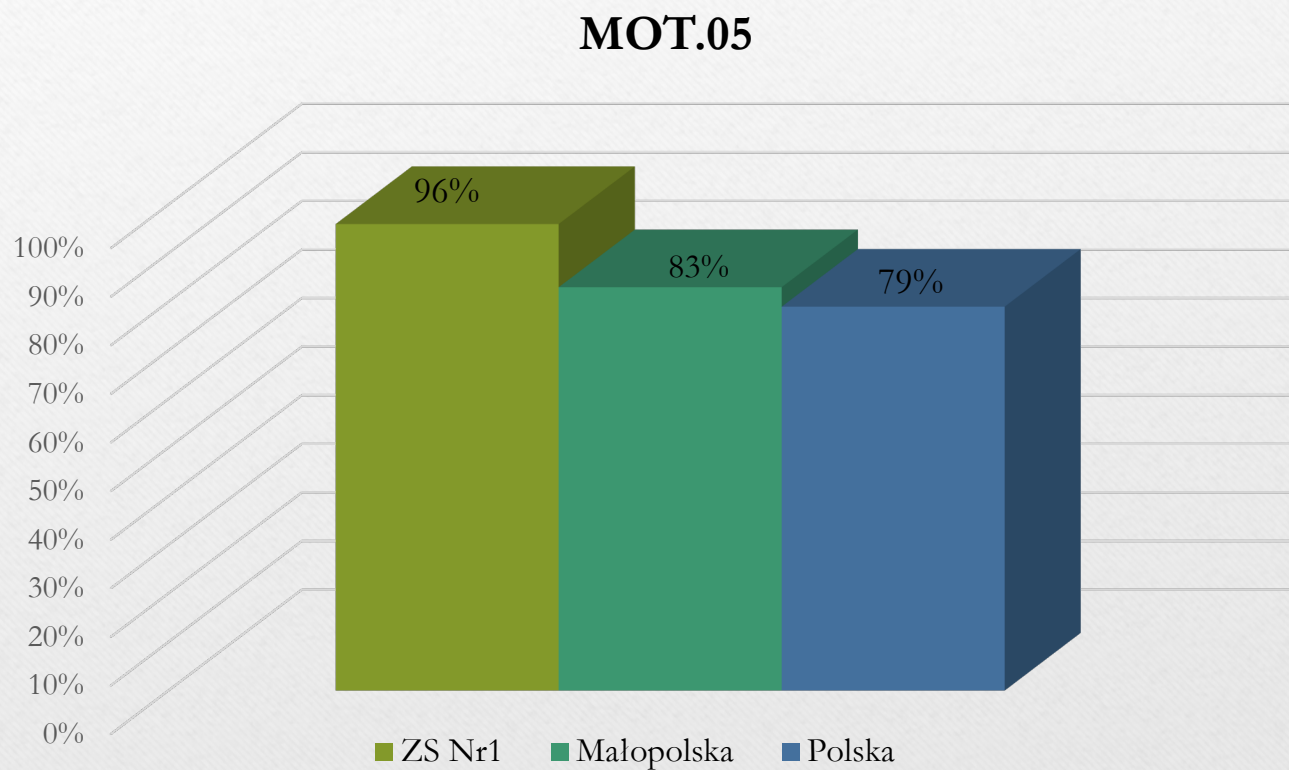

MEC.08 Wykonywanie i naprawa elementów maszyn, urządzeń i narzędzi

Porównanie zdawalności ze średnią zdawalnością w Małopolsce i w Polsce

SPL.01 Obsługa magazynów

Porównanie zdawalności ze średnią zdawalnością
w Małopolsce i w Polsce

SPL.01

MOT.05 Obsługa, diagnozowanie oraz naprawa pojazdów samochodowych

Porównanie zdawalności ze średnią zdawalnością
w Małopolsce i w Polsce

Dziękuję za uwagę