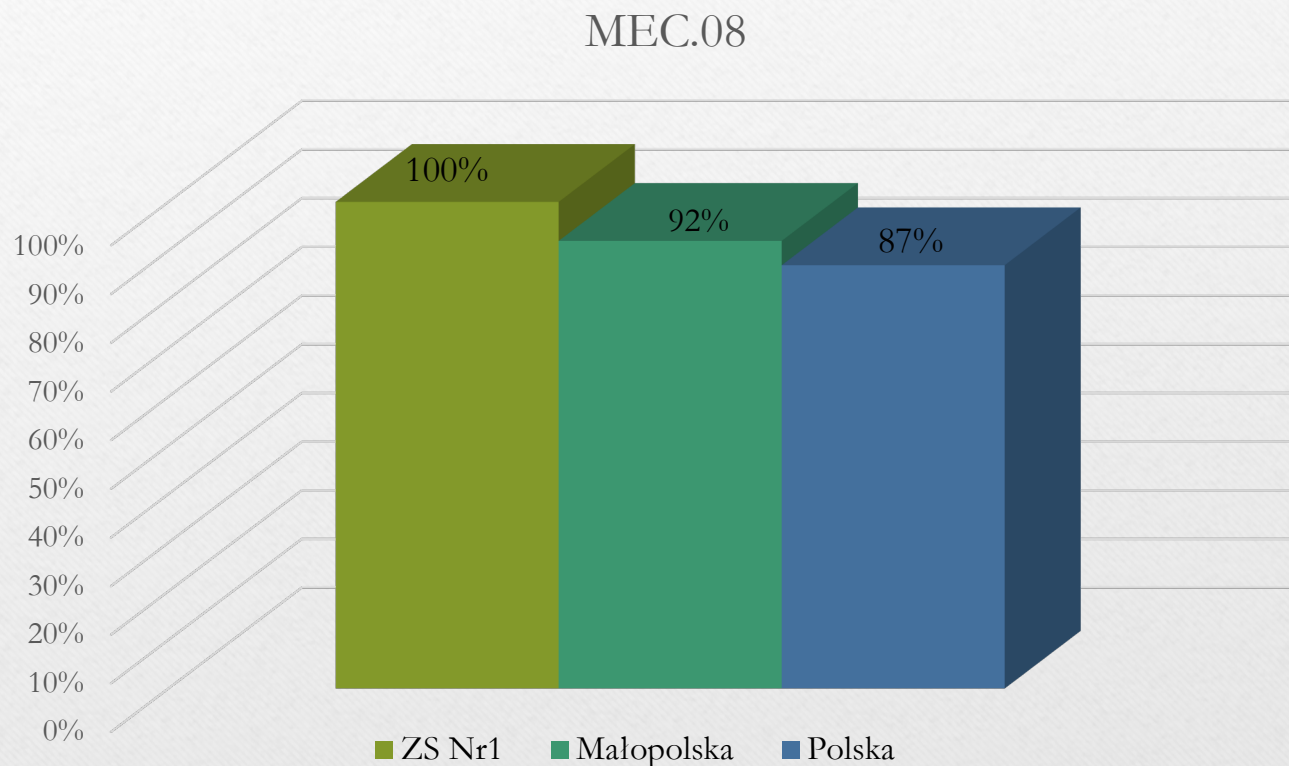

Szkoła Branżowa I Stopnia

MEC.08 Wykonywanie i naprawa elementów maszyn, urządzeń i narzędzi

SPL.01 Obsługa magazynów

MOT.05 Obsługa, diagnozowanie oraz naprawa pojazdów samochodowych

<i>KWALIFIKACJA</i>	Pierwszy raz ZDAWAŁO OSÓB	IŁOŚĆ OSÓB KTÓRE ZDAŁY EGZAMIN	ZDAWALNOŚĆ W SZKOLE
<i>MEC.08</i>	13	13	100%
<i>SPL.01</i>	18	16	88%
<i>MOT.05</i>	29	28	96%

MEC.08 Wykonywanie i naprawa elementów maszyn, urządzeń i narzędzi

Porównanie zdawalności ze średnią zdawalnością w Małopolsce i w Polsce